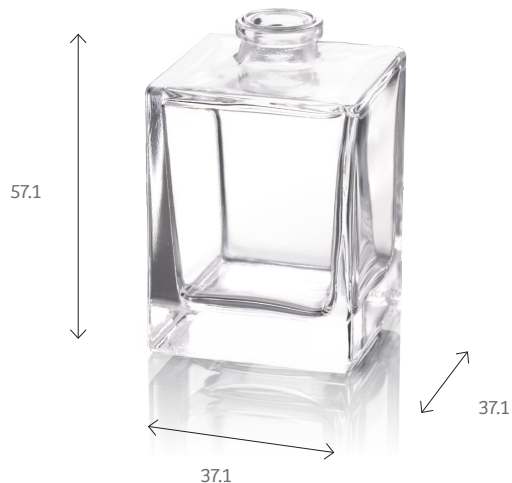

FLACON

Madison 30 ml

FORME BASSE

Collections

BY MAISON POCHET

Contenance

30 ml

Ce flacon de base carrée aux arrêtes régulières sera l'écrin parfait pour valoriser un contenu précieux. Il existe également en forme haute.

Informations techniques

RÉFÉRENCE	000804000
FORME	Base carrée
POIDS	80 g
HAUTEUR TOTALE	57,1 mm
LARGEUR	37,1 mm
PROFONDEUR	37,1 mm
BAGUE	FEA15
TYPE	Bague à sertir
DISPONIBILITÉ	En stock

POCHET du COURVAL