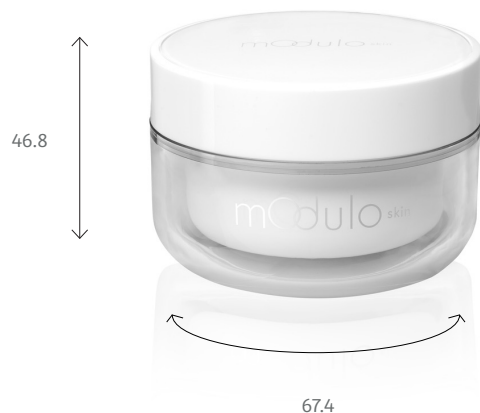

# Modulo Skin 50 ml

FORME ORGANIQUE

# Collections

BY MAISON POCHET

Contenance de la recharge

50 ml

Rechargeable 

La gamme MODULO SKIN propose deux pots de soin vertueux, rechargeables et modulables de haute qualité, offrant le plus large choix de personnalisation du marché.

## Informations techniques

MATÉRIAUX	R-PET, PP et PMMA
POIDS Organique	70,7 g
HAUTEUR TOTALE	46,8 mm
DIAMÈTRE	67,4 mm
DISPONIBILITÉ	Sur commande

QUALIPAC